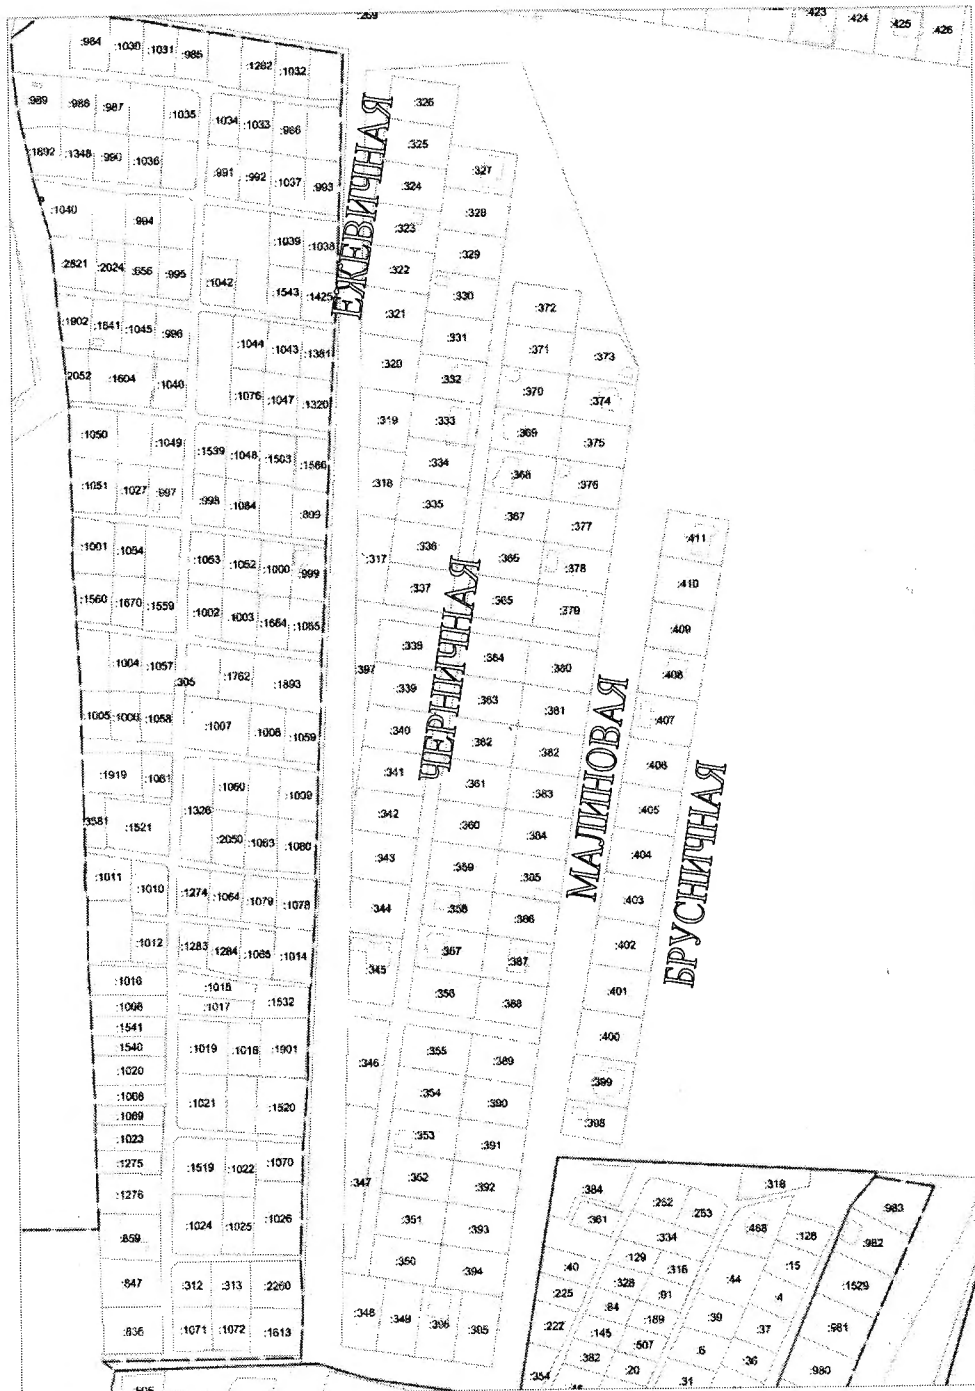

Приложение 2
к постановлению администрации
Мичуринского сельсовета
Новосибирского района
Новосибирской области
от 12.10.2018 № 240

СХЕМА
расположения элементов улично-дорожной сети